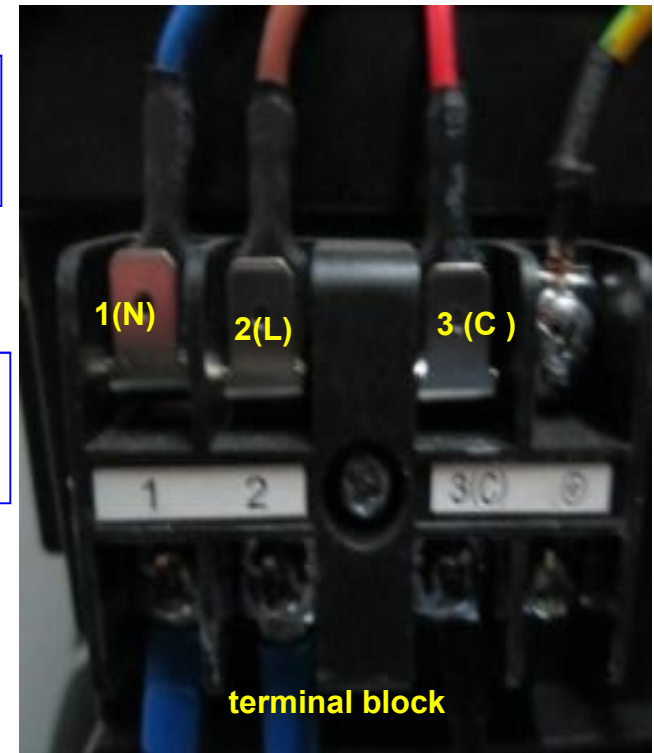

E7 storingsanalyse Tundra 2019 AS.....HRA-CL

De display op de binnenunit geeft E7 aan en de Error

LED op de printplaat van de buitenunit knippert 15 keer

Alleen deze combinaties zijn mogelijk:

AS25TADHRA-CL – 1U25BEEFRA
AS35TADHRA-CL – 1U35MEEFRA
AS50TDDHRA-CL – 1U50MEEFRA
AS68TEBHRA-CL – 1U68REMFRA