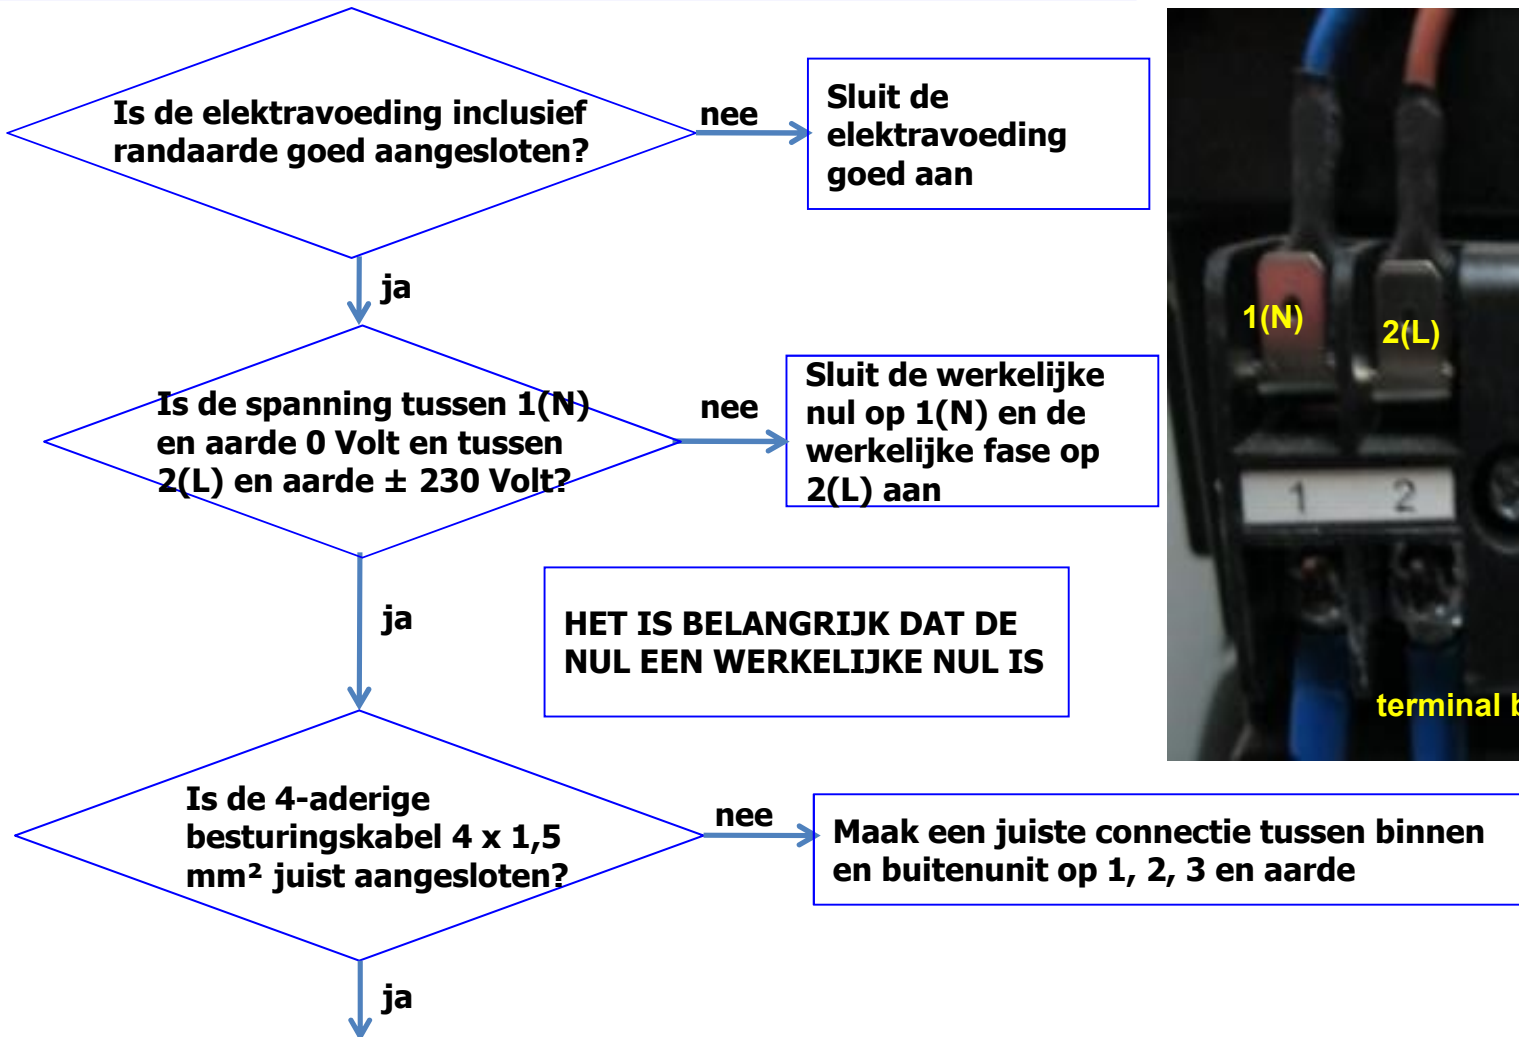

E7 storingsanalyse Tundra 2019 AS.....HRA-CL

De display op de binnenunit geeft E7 aan en de Error

LED op de printplaat van de buitenunit knippert 15 keer

Alleen deze combinaties zijn mogelijk:

AS25TADHRA-CL – 1U25BEEFRA
AS35TADHRA-CL – 1U35MEEFRA
AS50TDDHRA-CL – 1U50MEEFRA
AS68TEBHRA-CL – 1U68REMFRA