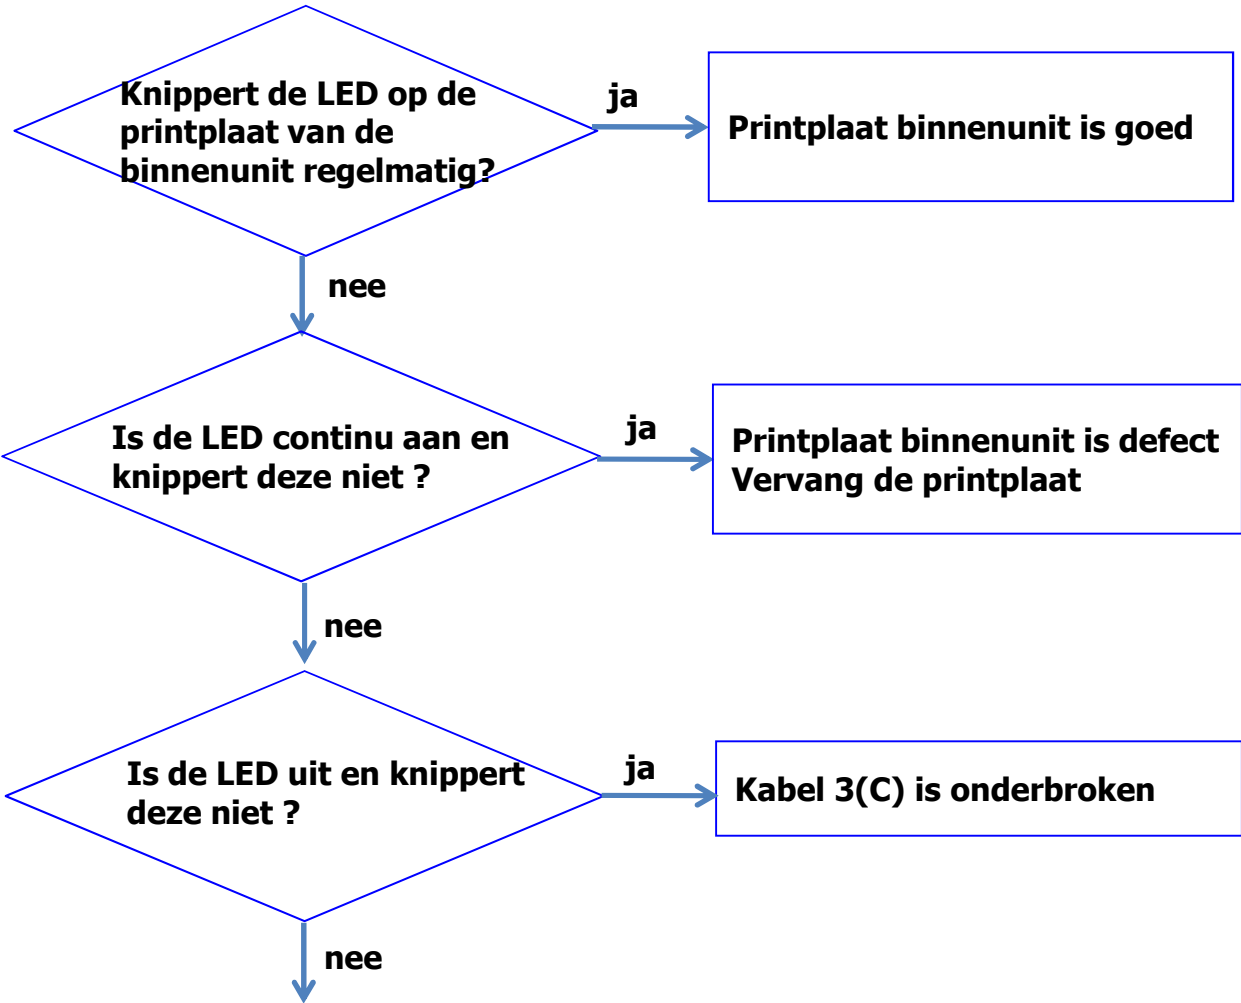

E7 storingsanalyse Tundra 2019 AS.....HRA-CL

De display op de binnenunit geeft E7 aan en de Error

LED op de printplaat van de buitenunit knippert 15 keer

Alleen deze combinaties zijn mogelijk:

AS25TADHRA-CL – 1U25BEEFRA
AS35TADHRA-CL – 1U35MEEFRA
AS50TDDHRA-CL – 1U50MEEFRA
AS68TEBHRA-CL – 1U68REMFRA